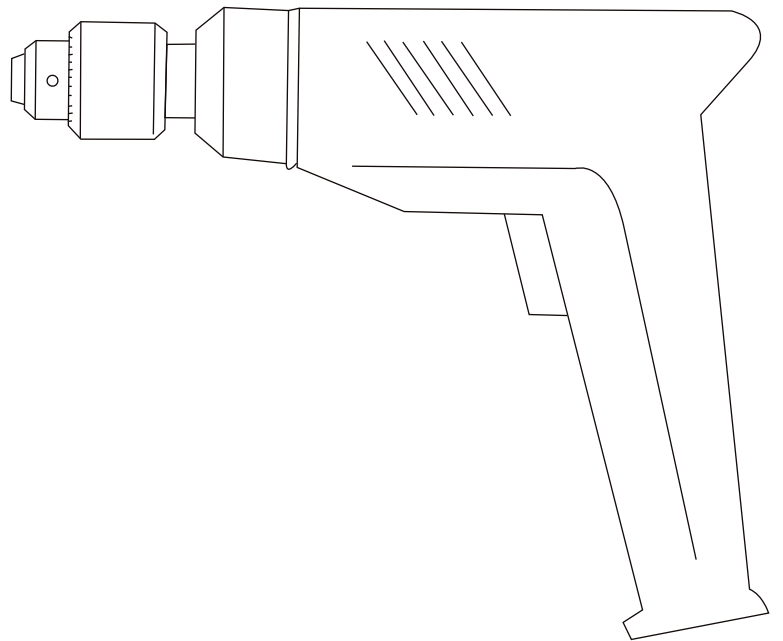

MODELLO GIADA  
BOX DOCCIA QUADRATO

# Kiamami VALENTINA

progetto bagno