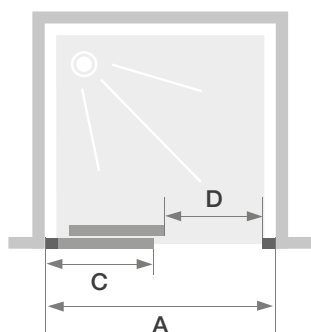

MISURE DISPONIBILI (cm):

ANGOLARI: 70x70 - 70x90
80x80 - 80x100 - 80x120
90x90 - 100x100

SEMICIRCOLARE: 80x80 - 90x90

NICCHIA: 100 - 110 - 120 - 130 - 140 - 150

FISSO: 70 - 80

VETRI DISPONIBILI

Trasparente

Satinato

MODELLO RETTANGOLARE	900	700	353	461	361	253
	1000	700	403	511	361	253
	1000	800	403	511	411	303
	1200	700	503	611	361	253
	1200	800	503	611	411	303

MISURE mm (L x W)	PROFILO CROMATO		
	VETRO TRASPARENTE	VETRO OPACO	VETRO SATINATO
700 x 700	02030110400346	02030110400401	02030110400210
800 x 800	02030110400018	02030110400379	02030110400211
900 x 900	02030110400019	02030110400507	02030110400213
1000 x 1000	02030110400445	non disponibile	non disponibile
700 x 900	02030110400021	02030110400386	02030110400215
700 x 1000	02030110400486	02030110400397	02030110400216
700 x 1200	02030110400485	02030110400398	02030110400217
800 x 1000	02030110400443	02030110400482	02030110400218
800 x 1200	02030110400020	02030110400483	02030110400219

Box doccia **GIADA**

Ad angolo

Barra inferiore per una migliore tenuta

Dimensioni	A	C	D
MODELLO	800	218	413
SEMICIRCOLARE	900	320	523

MISURE mm (A)	PROFILO CROMATO		
	VETRO TRASPARENTE	VETRO OPACO	VETRO SATINATO
800 x 800	02030110400022	020301104000400	020301104000212
900 x 900	02030110400023	020301104000202	020301104000214

Box doccia **GIADA**

Nicchia

Barra inferiore per una migliore tenuta

Profilo cromo - vetro TRASPARENTE

Dimensioni	A	C	D
MODELLO NICCHIA	1000	410	388
	1100	460	438
	1200	510	488
	1300	560	538
	1400	610	588
1500	660	638	