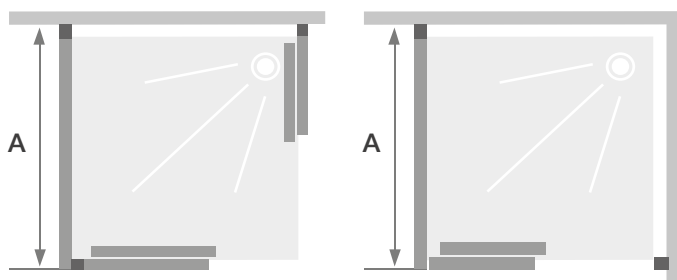

Box doccia **GIADA**

3° lato per Centro parete e Nicchia

Barra inferiore per una migliore tenuta