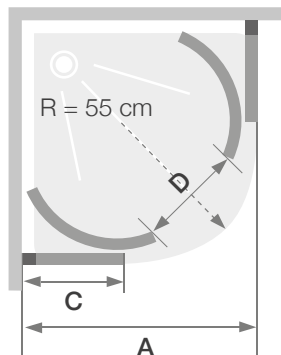

MISURE DISPONIBILI (cm):

ANGOLARI: 70x70 - 70x90
80x80 - 80x100 - 80x120
90x90 - 100x100

SEMICIRCOLARE: 80x80 - 90x90

NICCHIA: 100 - 110 - 120 - 130 - 140 - 150

FISSO: 70 - 80

VETRI DISPONIBILI

Trasparente

Satinato

Opaco
Effetto buccia
d'arancia

PROFILI DISPONIBILI

Cromo

Box doccia **GIADA**

Ad angolo

Barra inferiore per una migliore tenuta

Profilo cromo - vetro TRASPARENTE

Dimensioni	L	W	A	B	C	D
MODELLO QUADRATO	700	700	253	361	361	253
	800	800	303	411	411	303
	900	900	353	461	461	353
	1000	1000	403	511	511	403

MODELLO RETTANGOLARE	900	700	353	461	361	253
	1000	700	403	511	361	253
	1000	800	403	511	411	303
	1200	700	503	611	361	253
	1200	800	503	611	411	303

MISURE mm (L x W)	PROFILO CROMATO		
	VETRO TRASPARENTE	VETRO OPACO	VETRO SATINATO
700 x 700	02030110400346	02030110400401	02030110400210
800 x 800	02030110400018	02030110400379	02030110400211
900 x 900	02030110400019	02030110400507	02030110400213
1000 x 1000	02030110400445	non disponibile	non disponibile
700 x 900	02030110400021	02030110400386	02030110400215
700 x 1000	02030110400486	02030110400397	02030110400216
700 x 1200	02030110400485	02030110400398	02030110400217
800 x 1000	02030110400443	02030110400482	02030110400218
800 x 1200	02030110400020	02030110400483	02030110400219

Box doccia **GIADA**

Ad angolo

Barra inferiore per una migliore tenuta

Dimensioni	A	C	D
MODELLO	800	218	413
SEMICIRCOLARE	900	320	523

MISURE mm (A)	PROFILO CROMATO		
	VETRO TRASPARENTE	VETRO OPACO	VETRO SATINATO
800 x 800	02030110400022	020301104000400	020301104000212
900 x 900	02030110400023	020301104000202	020301104000214