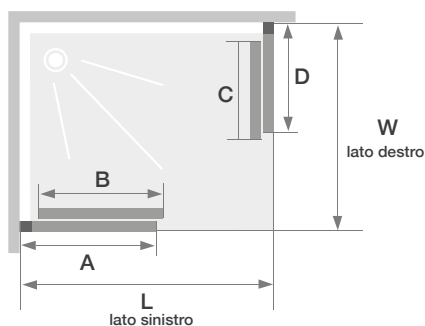

Box doccia

GIADA

SCORREVOLE

DATI TECNICI:

- SPESSORE VETRO DI SICUREZZA: in cristallo temperato **6 mm**
 - VETRO DISPONIBILE: trasparente, opaco, satinato
 - ALTEZZA: **185 cm**
 - PROFILO: alluminio anodizzato cromato
 - STRUTTURA: 2 ante fisse e 2 scorrevoli
 - SISTEMA APERTURA: doppio cuscinetto di scorrimento superiore e sgancio rapido inferiore per facilitare la pulizia
 - CHIUSURA: magnetica delle porte
 - INSTALLAZIONE: reversibile
 - GUARNIZIONI: con aletta anti-gocciolamento su ante fisse e scorrevoli poste in verticale
 - REGOLAZIONE: margine di regolazione di -2 cm
 - MANIGLIE: cromate, forma squadrata
-
- SEMICIRCOLARE: angolo di curvatura 55cm
 - 3° LATO: compatibile con box doccia Giada trasparenti, ma anche per porta doccia nicchia

MISURE DISPONIBILI (cm):

ANGOLARI: 70x70 - 70x90
80x80 - 80x100 - 80x120
90x90 - 100x100

SEMICIRCOLARE: 80x80 - 90x90

NICCHIA: 100 - 110 - 120 - 130 - 140 - 150

FISSO: 70 - 80

VETRI DISPONIBILI

Trasparente

Satinato

Opaco
Effetto buccia
d'arancia

PROFILI DISPONIBILI

Cromo

Box doccia **GIADA**

Ad angolo

Barra inferiore per una migliore tenuta

Profilo cromo - vetro TRASPARENTE

Dimensioni	L	W	A	B	C	D
MODELLO QUADRATO	700	700	253	361	361	253
	800	800	303	411	411	303
	900	900	353	461	461	353
	1000	1000	403	511	511	403

Box doccia **GIADA**

Ad angolo

Barra inferiore per una migliore tenuta

Dimensioni	A	C	D
MODELLO	800	218	413
SEMICIRCOLARE	900	320	523

MISURE mm (A)	PROFILO CROMATO		
	VETRO TRASPARENTE	VETRO OPACO	VETRO SATINATO
800 x 800	02030110400022	020301104000400	020301104000212
900 x 900	02030110400023	020301104000202	020301104000214