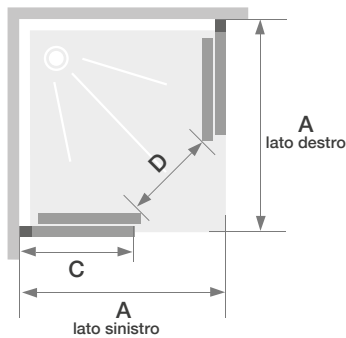

Box doccia **FLY**

Ad angolo

Barra inferiore per una migliore tenuta