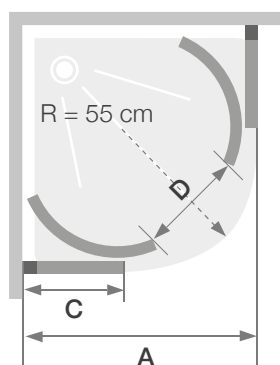

Box doccia **FLY**

Ad angolo

Barra inferiore per una migliore tenuta