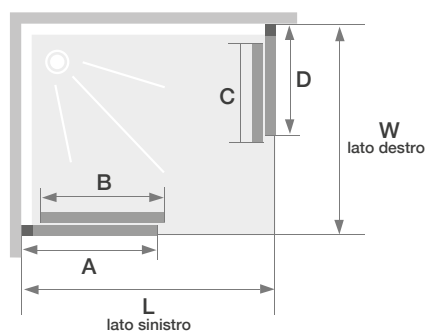

MISURE DISPONIBILI (cm):

ANGOLARE: 70x90 - 70x100 - 70x120 - 80x100 - 80x120 - 90x120 rettangolare
70x70 - 80x80 - 90x90 quadrato

SEMICIRCOLARE: 80x80 - 90x90

VETRI DISPONIBILI

Trasparente

Satinato

Opaco
Effetto buccia
d'arancia

PROFILI DISPONIBILI

Cromo

Box doccia **FLY**

Ad angolo

Barra inferiore per una migliore tenuta

Box doccia rettangolare - profilo cromato

| Dimensioni | L | W | A | B | C | D |
|-------------------------|------|-----|-----|-----|-----|-----|
| MODELLO RETTANGOLARE | 900 | 700 | 390 | 435 | 340 | 290 |
| | 1000 | 700 | 430 | 500 | 340 | 290 |
| | 1000 | 800 | 430 | 500 | 390 | 340 |
| | 1200 | 700 | 630 | 500 | 340 | 290 |
| | 1200 | 800 | 630 | 500 | 390 | 340 |
| | 1200 | 900 | 630 | 500 | 435 | 390 |

| MISURE mm (L x W) | PROFILO CROMATO | | |
|----------------------|-------------------|-----------------|-----------------|
| | VETRO TRASPARENTE | VETRO OPACO | VETRO SATINATO |
| 700 x 900 | 02030110400032 | non disponibile | non disponibile |
| 700 x 1000 | 02030110400040 | non disponibile | non disponibile |
| 700 x 1200 | 02030110400038 | non disponibile | non disponibile |
| 800 x 1000 | 02030110400033 | non disponibile | non disponibile |
| 800 x 1200 | 02030110400034 | non disponibile | non disponibile |
| 900 x 1200 | 02030110400039 | non disponibile | non disponibile |