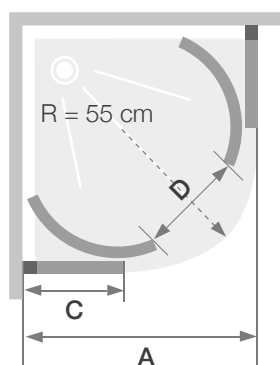

MISURE DISPONIBILI (cm):

ANGOLARE: 70x70 - 70x90 - 70x100
80x80 - 80x100 - 80x120
90x90

SEMICIRCOLARE: 80x80 - 90x90

FISSO: 70 - 80

NICCHIE: 100 - 110 - 120 - 130 - 140 - 150

VETRI DISPONIBILI

Trasparente

Serigrafato

MODELLO RETTANGOLARE	900	700	353	461	361	253
	1000	700	403	511	361	253
	1000	800	403	511	411	303
	1200	700	503	611	361	253
	1200	800	503	611	411	303

PROFILO CROMATO

MISURE mm (L x W)	PROFILO CROMATO	
	VETRO TRASPARENTE	VETRO SERIGRAFATO
700x700	02030110430346	02030110430007
800x800	02030110430018	02030110430001
900x900	02030110430019	02030110430002
700x900	02030110430021	02030110430004
700x1000	02030110430486	02030110430009
800x1000	02030110430443	02030110430008
800x1200	02030110430020	02030110430003

Box doccia CITY

Ad angolo

Barra inferiore per una migliore tenuta

Dimensioni	A	C	D
MODELLO	800	218	413
SEMICIRCOLARE	900	320	523

MISURE mm (A)	PROFILO ALLUMINIO NERO OPACO	
	VETRO TRASPARENTE	VETRO SERIGRATO
800x800	02030110430022	02030110430005
900x900	02030110430023	02030110430006

Box doccia **CITY**

Nicchia

Barra inferiore per una migliore tenuta

Profilo Nero Opaco - vetro TRASPARENTE

Dimensioni	A	C	D
MODELLO NICCHIA	1000	410	388
	1100	460	438
	1200	510	488
	1300	560	538
	1400	610	588
	1500	660	638