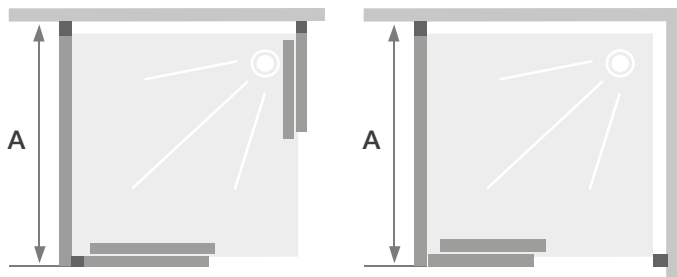

CITY
RETTANGOLARE/QUADRATO

Due ante fisse e
due porte scorrevoli
con vetro serigrafato e profili in
alluminio nero opaco.
Installazione ad angolo.

La collezione di box doccia City con profili nero opaco si arricchisce del nuovo modello in vetro serigrafato. L'apertura scorrevole consente di ottimizzare lo spazio, mentre l'installazione reversibile garantisce la massima adattabilità a qualsiasi stanza da bagno. Per creare una zona doccia riservata, le ante sono decorate con eleganti fasce serigrafate bianche. Le maniglie, presenti sia all'interno che all'esterno del box, rendono l'apertura e la chiusura pratiche e comode.

Box doccia CITY

Ad angolo

Barra inferiore per una migliore tenuta

Dimensioni	A	C	D
MODELLO	800	218	413
SEMICIRCOLARE	900	320	523

MISURE mm (A)	PROFILO ALLUMINIO NERO OPACO	
	VETRO TRASPARENTE	VETRO SERIGRATO
800x800	02030110430022	02030110430005
900x900	02030110430023	02030110430006

Box doccia **CITY**

Nicchia

Barra inferiore per una migliore tenuta

Profilo Nero Opaco - vetro TRASPARENTE

Dimensioni	A	C	D
MODELLO NICCHIA	1000	410	388
	1100	460	438
	1200	510	488
	1300	560	538
	1400	610	588
	1500	660	638

Box doccia **CITY**

3° lato per Centro parete e Nicchia

Barra inferiore per una migliore tenuta

Profilo Nero Opaco - vetro TRASPARENTE

Dimensioni	A
LATO	700
FISSO	800

MISURE mm (A)	PROFILO ALLUMINIO NERO OPACO	
	VETRO TRASPARENTE	VETRO SERIGRATO
700	02030110430894	non disponibile
800	02030110430895	non disponibile