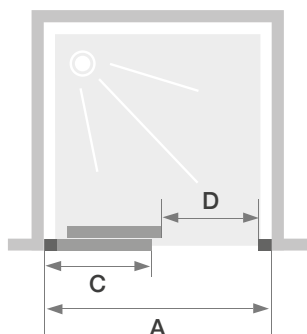

MISURE DISPONIBILI (cm):

ANGOLARE: 70x70 - 70x90 - 70x100
80x80 - 80x100 - 80x120
90x90

SEMICIRCOLARE: 80x80 - 90x90

FISSO: 70 - 80

NICCHIE: 100 - 110 - 120 - 130 - 140 - 150

VETRI DISPONIBILI

Trasparente

Serigrafato

MODELLO RETTANGOLARE	900	700	353	461	361	253
	1000	700	403	511	361	253
	1000	800	403	511	411	303
	1200	700	503	611	361	253
	1200	800	503	611	411	303

PROFILO CROMATO

MISURE mm (L x W)	PROFILO CROMATO	
	VETRO TRASPARENTE	VETRO SERIGRAFATO
700x700	02030110430346	02030110430007
800x800	02030110430018	02030110430001
900x900	02030110430019	02030110430002
700x900	02030110430021	02030110430004
700x1000	02030110430486	02030110430009
800x1000	02030110430443	02030110430008
800x1200	02030110430020	02030110430003

Box doccia CITY

Ad angolo

Barra inferiore per una migliore tenuta

Dimensioni	A	C	D
MODELLO	800	218	413
SEMICIRCOLARE	900	320	523

MISURE mm (A)	PROFILO ALLUMINIO NERO OPACO	
	VETRO TRASPARENTE	VETRO SERIGRATO
800x800	02030110430022	02030110430005
900x900	02030110430023	02030110430006

Box doccia **CITY**

Nicchia

Barra inferiore per una migliore tenuta

Profilo Nero Opaco - vetro TRASPARENTE

Dimensioni	A	C	D
MODELLO NICCHIA	1000	410	388
	1100	460	438
	1200	510	488
	1300	560	538
	1400	610	588
	1500	660	638