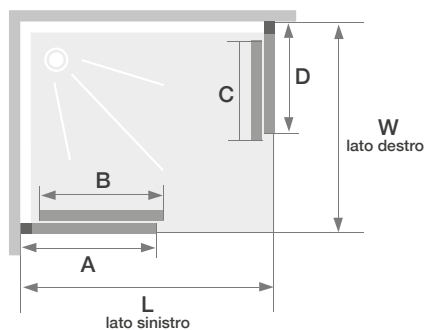

MISURE DISPONIBILI (cm):

ANGOLARE: 70x70 - 70x90 - 70x100
80x80 - 80x100 - 80x120
90x90

SEMICIRCOLARE: 80x80 - 90x90

FISSO: 70 - 80

NICCHIE: 100 - 110 - 120 - 130 - 140 - 150

VETRI DISPONIBILI

Trasparente

Serigrafato

PROFILI DISPONIBILI

Nero Opaco

Box doccia CITY

Ad angolo

Barra inferiore per una migliore tenuta

Dimensioni	L	W	A	B	C	D
MODELLO QUADRATO	700	700	253	361	361	253
	800	800	303	411	411	303
	900	900	353	461	461	353

MODELLO RETTANGOLARE	900	700	353	461	361	253
	1000	700	403	511	361	253
	1000	800	403	511	411	303
	1200	700	503	611	361	253
	1200	800	503	611	411	303

PROFILO CROMATO

MISURE mm (L x W)	PROFILO CROMATO	
	VETRO TRASPARENTE	VETRO SERIGRAFATO
700x700	02030110430346	02030110430007
800x800	02030110430018	02030110430001
900x900	02030110430019	02030110430002
700x900	02030110430021	02030110430004
700x1000	02030110430486	02030110430009
800x1000	02030110430443	02030110430008
800x1200	02030110430020	02030110430003

Box doccia CITY

Ad angolo

Barra inferiore per una migliore tenuta

Dimensioni	A	C	D
MODELLO	800	218	413
SEMICIRCOLARE	900	320	523

MISURE mm (A)	PROFILO ALLUMINIO NERO OPACO	
	VETRO TRASPARENTE	VETRO SERIGRATO
800x800	02030110430022	02030110430005
900x900	02030110430023	02030110430006