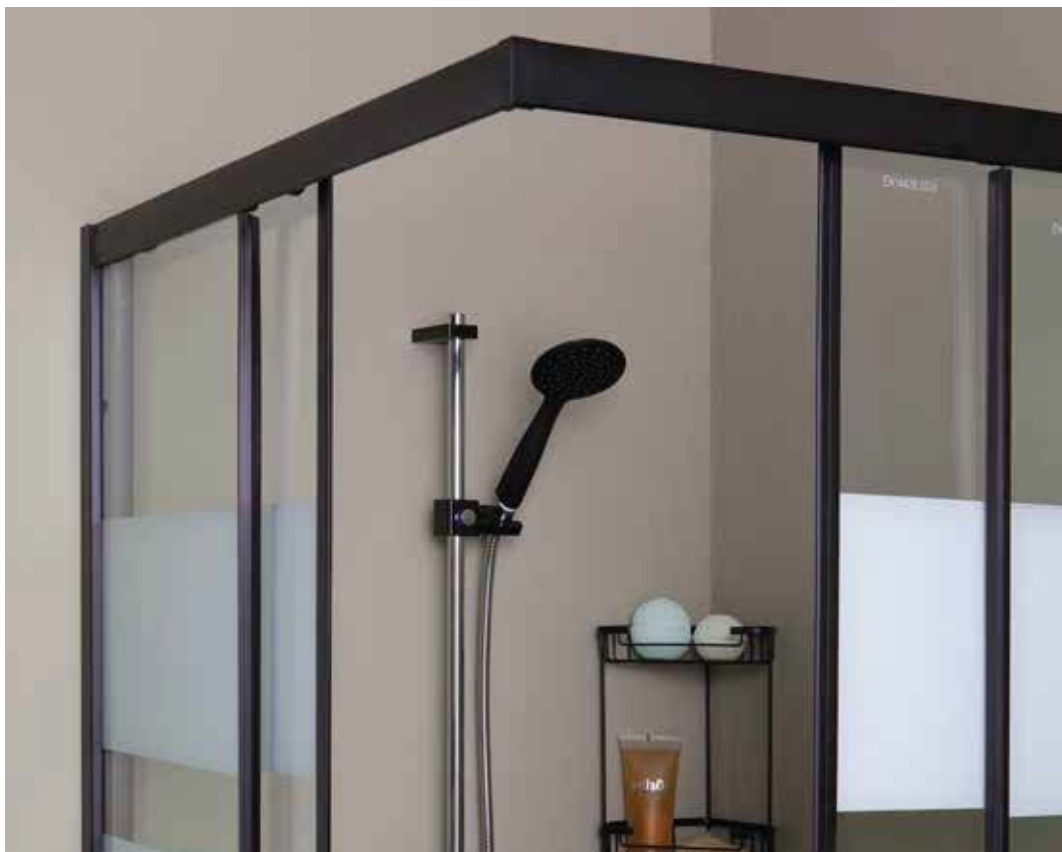

CITY
RETTANGOLARE/
QUADRATO

Due ante fisse e
due porte scorrevoli
con vetro trasparente e profili
in alluminio nero opaco.
Installazione ad angolo.

Una struttura essenziale sorregge le ante scorrevoli nel modello City. Il profilo in alluminio anodizzato nero opaco dona un tocco di raffinatezza e contemporaneità, perfetto per qualsiasi arredamento bagno.

CITY

SEMICIRCOLARE

Due ante fisse e
due porte scorrevoli
con vetro trasparente e profili
in alluminio nero opaco.
Installazione semicircolare
ad angolo.

La scelta di un box semicircolare è quella più adatta per chiunque voglia risparmiare spazio, visto che consente l'inserimento di un box doccia in spazi difficili. La cabina semicircolare City è la soluzione ottimale che unisce praticità e design.

CITY
RETTANGOLARE/QUADRATO

Due ante fisse e
due porte scorrevoli
con vetro serigrafato e profili in
alluminio nero opaco.
Installazione ad angolo.

La collezione di box doccia City con profili nero opaco si arricchisce del nuovo modello in vetro serigrafato. L'apertura scorrevole consente di ottimizzare lo spazio, mentre l'installazione reversibile garantisce la massima adattabilità a qualsiasi stanza da bagno. Per creare una zona doccia riservata, le ante sono decorate con eleganti fasce serigrafate bianche. Le maniglie, presenti sia all'interno che all'esterno del box, rendono l'apertura e la chiusura pratiche e comode.

CITY

SEMICIRCOLARE

Due ante fisse e due porte scorrevoli con vetro serigrafato e profili in alluminio nero opaco. Installazione semicircolare ad angolo.

Per facilitare l'apertura e la chiusura del box doccia, le ante sono fornite di pratiche maniglie. La chiusura è magnetica e le ante sono dotate di guarnizioni per evitare fuoriuscite d'acqua.