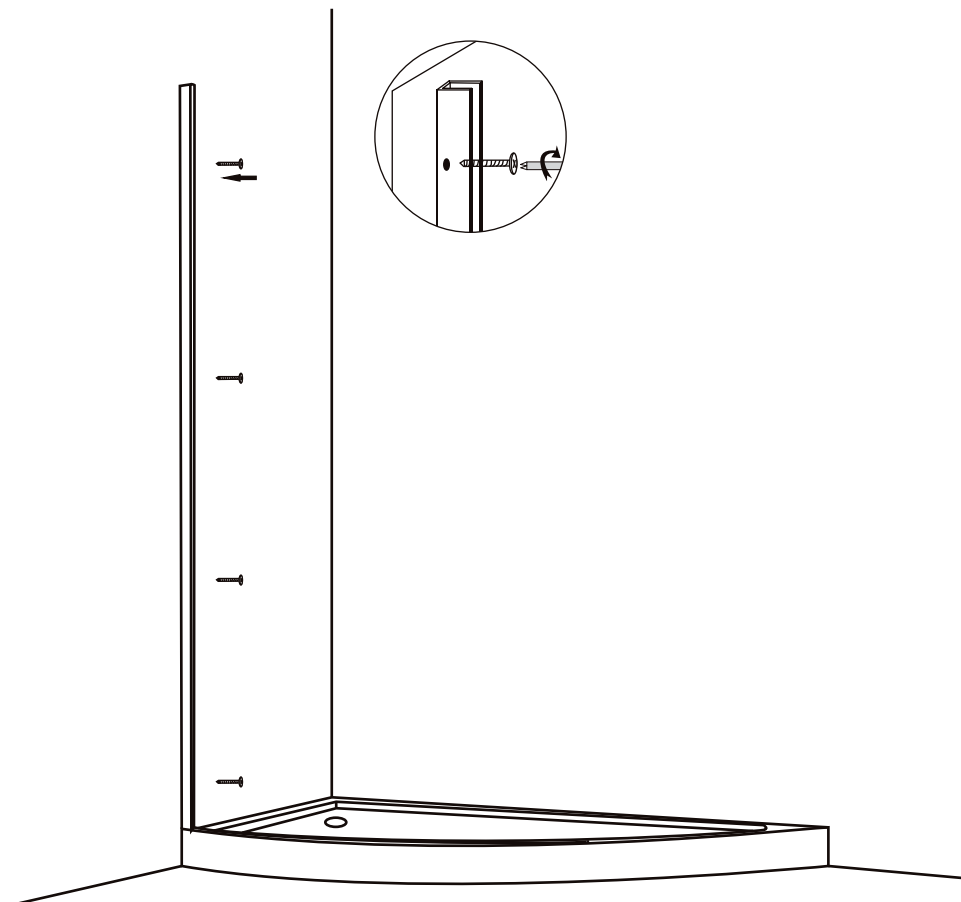

Kiamami VALENTINA

progetto bagno