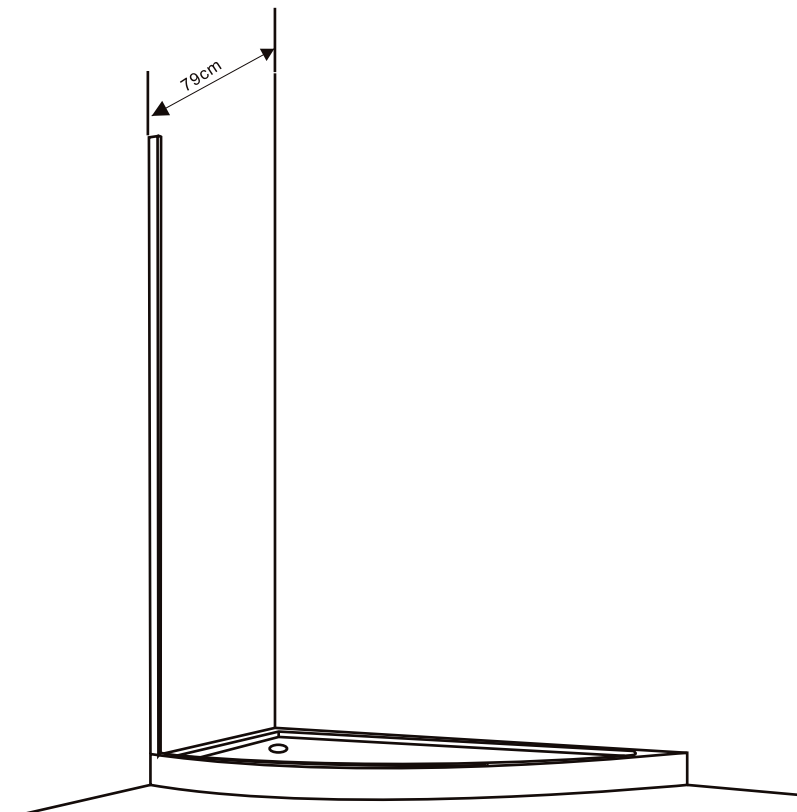

Kiamami VALENTINA

progetto bagno