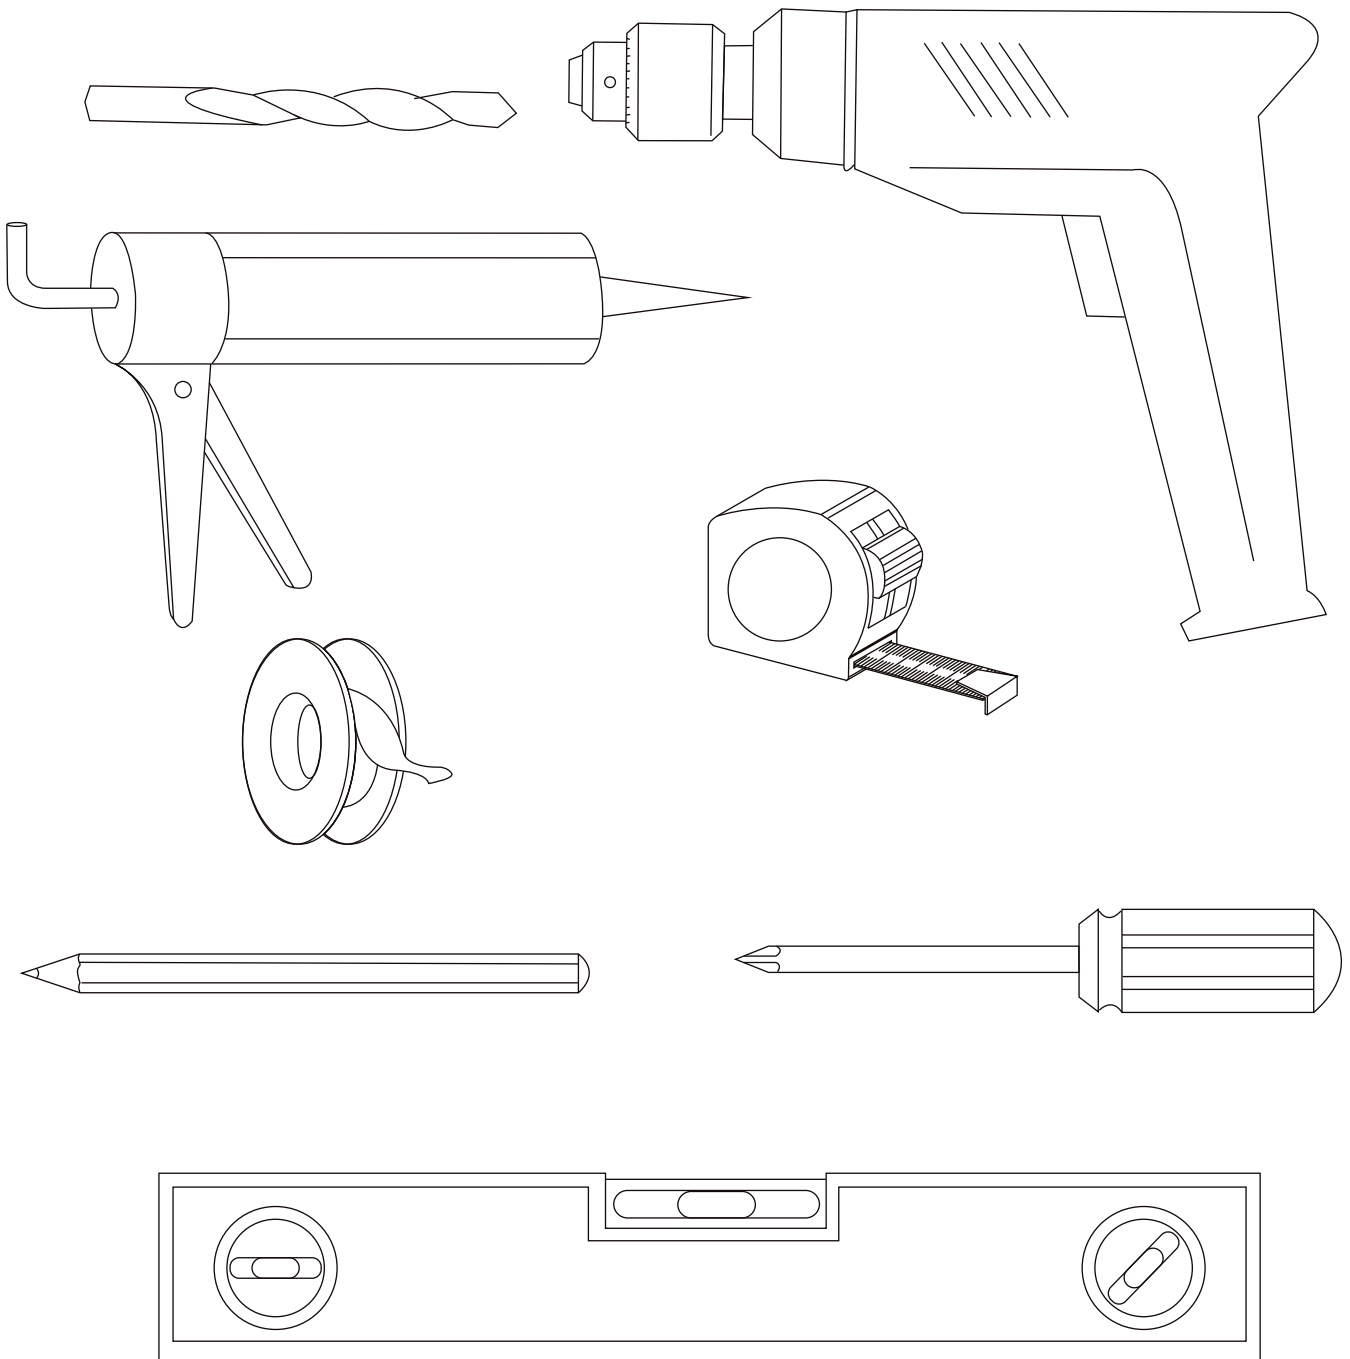

MODELLO ICE
BOX DOCCIA

Kiamami VALENTINA

progetto bagno

	Qta
A	1
B	1
C	1

		Qta
A2		4
B2		4
C2		4
D2		1

Kiamami VALENTINA

progetto bagno

Kiamami VALENTINA